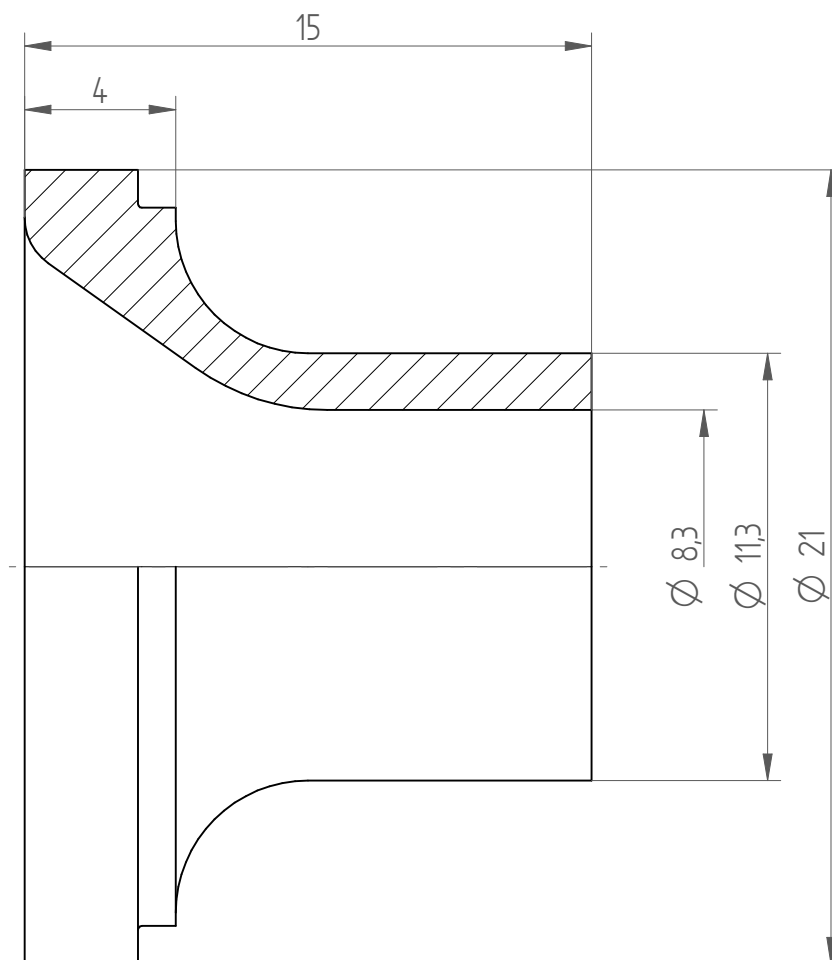

Swiss
Precision
Tools

REGO-FIX®

REGO-FIX AG
Obermattweg 60
4456 Tenniken / Switzerland

Phone +41 61 976 14 66
Fax +41 61 976 14 14
www.rego-fix.com

This is a non-controlled copy. All information given herein is subject to change without notice

The information given herein has been carefully checked and is believed to be correct. REGO-FIX, however, assumes no responsibility or liability for any errors, inaccuracies or omissions that may appear in this drawing

This document is subject to copyright laws. No part of this document may be reproduced or transmitted in any form or any means, electronic or mechanic, for any purpose, without the express written permission of REGO-FIX

Type : KS_ER25_D5/16"
Part No. : 392530794
Date : 12.09.2014
Scale : 5:1